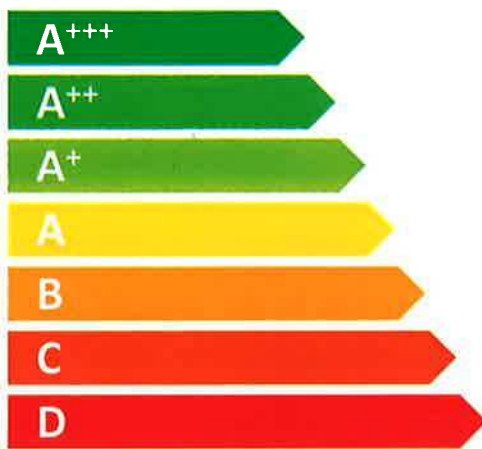

**ENERG**  
енергия · ενέργεια

**LOGO**

31800215  
**BWF514I**

ENERGIA · ЕНЕРГИЯ · ΕΝΕΡΓΕΙΑ  
ENERGIJA · ENERGY · ENERGIE  
ENERGI

**175**  
kWh/annum

**9600**  
L/annum

**7**  
kg

ABCDEFG