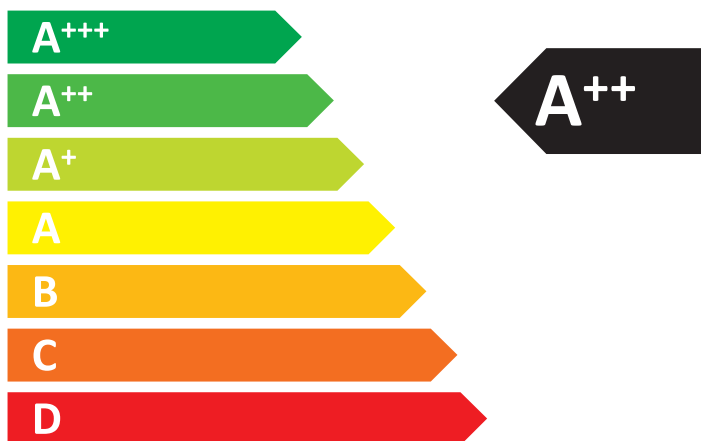

ENERG

енергия · ενέργεια

Y IJA

IE IA

Brandt BWD58H2DW

ENERGIA - ЕНЕРГИЯ - ΕΝΕΡΓΕΙΑ
ENERGIJA - ENERGY - ENERGIE
ENERGI

236
kWh/annum

198
min/cycle*